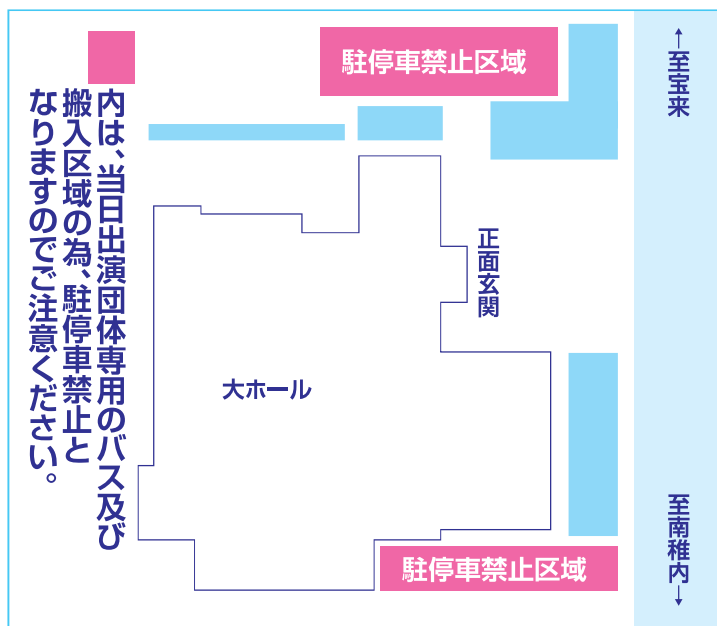

今年の主役は君だ!!

23団体、約1,000名による歌と踊りの祭典!

文化活動交流祭2024 プログラム

※進行状況によって出演時間が前後する場合がありますので、余裕を持ってご来場ください。

	時間 (目安)	
1	稚内南中学校吹奏楽部 ロマンスの神様 男の勲章	10:20
2	稚内市立天北小中学校 全校合唱	10:30
3	稚内中学校・稚内中央小学校 「ぼくらが未来へつなぐ場所」(合唱)	10:43
4	白樺保育所 うんとこ よさこい ソーラン	10:53
5	稚内幼稚園・もぐもぐ保育園 いろ・いろ・たんけんたい	11:01
6	認定こども園 稚内鈴蘭幼稚園・保育園 マーチング	11:07
7	稚内南小学校 6年 器楽「南小行進曲」	11:14
8	宗谷小学校 宗谷海鳴り太鼓	11:21
9	稚内市立潮見が丘小学校 合唱「約束の丘」	11:34
10	稚内市稚内東中学校 マツケンサンバII	11:42
11	稚内市立潮見が丘中学校吹奏楽部 ハナミズキ タイムパラドックス	11:48
12	北海道稚内高等学校吹奏楽部 ドラえもん Don't stop me now	12:01
13	稚内大谷高等学校吹奏楽部 さくらんぼ 怪物 I LOVE	12:14
14	稚内ひかり幼稚園・きらきら保育園 南中ソーラン	13:30
15	稚内富岡幼稚園・保育園 南中ソーラン	13:36
16	稚内大谷幼稚園・オアシス保育園 南中ソーラン大谷バージョン	13:43
17	声問小学校 民舞メドレー2024	13:50
18	大岬小学校 南中ソーラン	14:05
19	稚内港小学校 港小ソーラン	14:12
20	富磯エイサー・ソーラン保存会(富磯小学校) エイサー〜遊び庭(あしびな)〜	14:19
21	稚内市立宗谷中学校 最北ソーラン演舞	14:25
22	稚内東小学校6年生 継海2024	14:31
23	稚内南中学校 南中ソーラン	14:41

お知らせとお願い

- 会場駐車場に限りがございますので、乗り合わせや公共交通機関でのご来場にご協力をお願いします。
- 当日、発熱や体調不良等の症状がある方は、来場をお控えください。
- ビデオ撮影は可能ですが、周りのお客様の迷惑とならないようご配慮をお願いします。
- 大ホール内での飲食は禁止となっております。また、建物内を含め、総合文化センター敷地内は禁煙です。

※指揮者用のスペースとして使用するため、第1部では13列目20番～30番は使用不可となります。(座席図塗りつぶし部分)