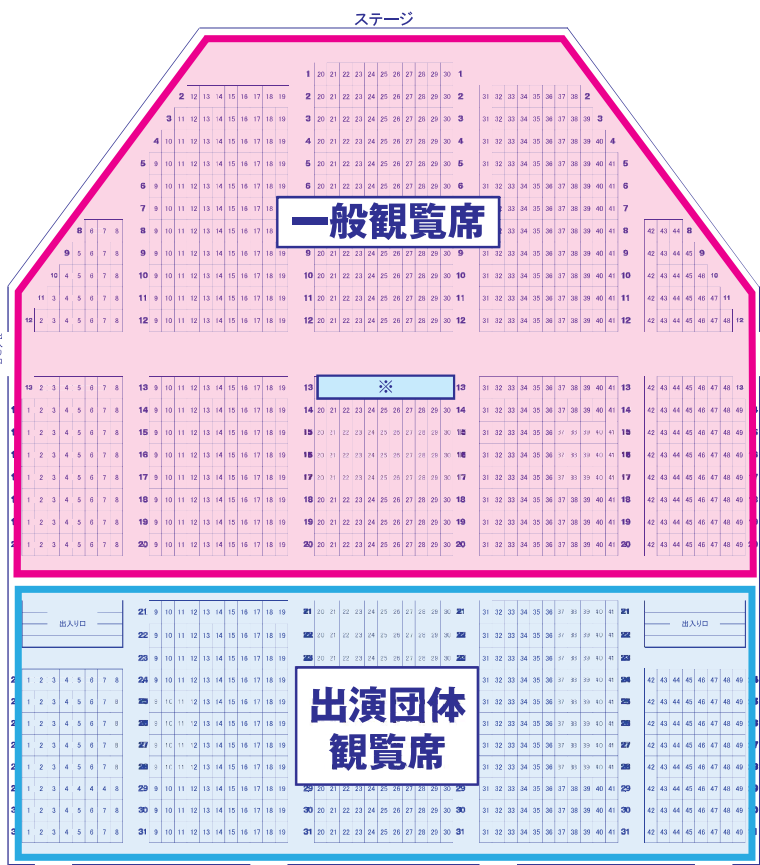

今年の主役は君だ!!

23団体、約1,000名による歌と踊りの祭典!

文化活動交流祭2024 プログラム

※進行状況によって出演時間が前後する場合がありますので、余裕を持ってご来場ください。

	時間 (目安)	
1	稚内南中学校吹奏楽部 ロマンスの神様 男の勲章	10:20
2	稚内市立天北小中学校 全校合唱	10:30
3	稚内中学校・稚内中央小学校 「ぼくらが未来へつなぐ場所」(合唱)	10:43
4	白樺保育所 うんとこ よさこい ソーラン	10:53
5	稚内幼稚園・もぐもぐ保育園 いろ・いろ・たんけんたい	11:01
6	認定こども園 稚内鈴蘭幼稚園・保育園 マーチング	11:07
7	稚内南小学校 6年 器楽「南小行進曲」	11:14
8	宗谷小学校 宗谷海鳴り太鼓	11:21
9	稚内市立潮見が丘小学校 合唱「約束の丘」	11:34
10	稚内市稚内東中学校 マツケンサンバII	11:42
11	稚内市立潮見が丘中学校吹奏楽部 ハナミズキ タイムパラドックス	11:48
12	北海道稚内高等学校吹奏楽部 ドラえもん Don't stop me now	12:01
13	稚内大谷高等学校吹奏楽部 さくらんぼ 怪物 I LOVE	12:14
14	稚内ひかり幼稚園・きらきら保育園 南中ソーラン	13:30
15	稚内富岡幼稚園・保育園 南中ソーラン	13:36
16	稚内大谷幼稚園・オアシス保育園 南中ソーラン大谷バージョン	13:43
17	声問小学校 民舞メドレー2024	13:50
18	大岬小学校 南中ソーラン	14:05
19	稚内港小学校 港小ソーラン	14:12
20	富磯エイサー・ソーラン保存会(富磯小学校) エイサー〜遊び庭(あしびな)〜	14:19
21	稚内市立宗谷中学校 最北ソーラン演舞	14:25
22	稚内東小学校6年生 継海2024	14:31
23	稚内南中学校 南中ソーラン	14:41